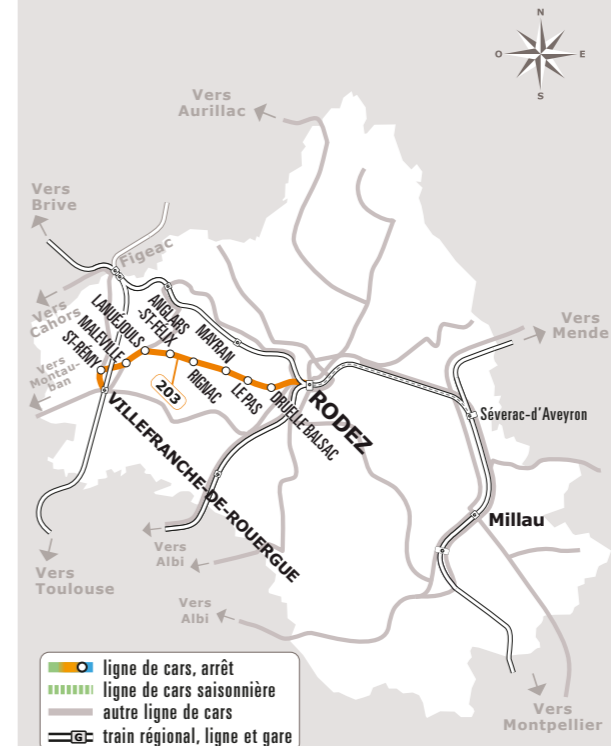

⁽¹⁾ Arrêt non desservi le jeudi matin

⁽²⁾ Arrêt non desservi le mardi de 7h30 à 12h30 (marché) : transféré av. de Rodez

- ligne de cars, arrêt
- ligne de cars saisonnière
- autre ligne de cars
- train régional, ligne et gare